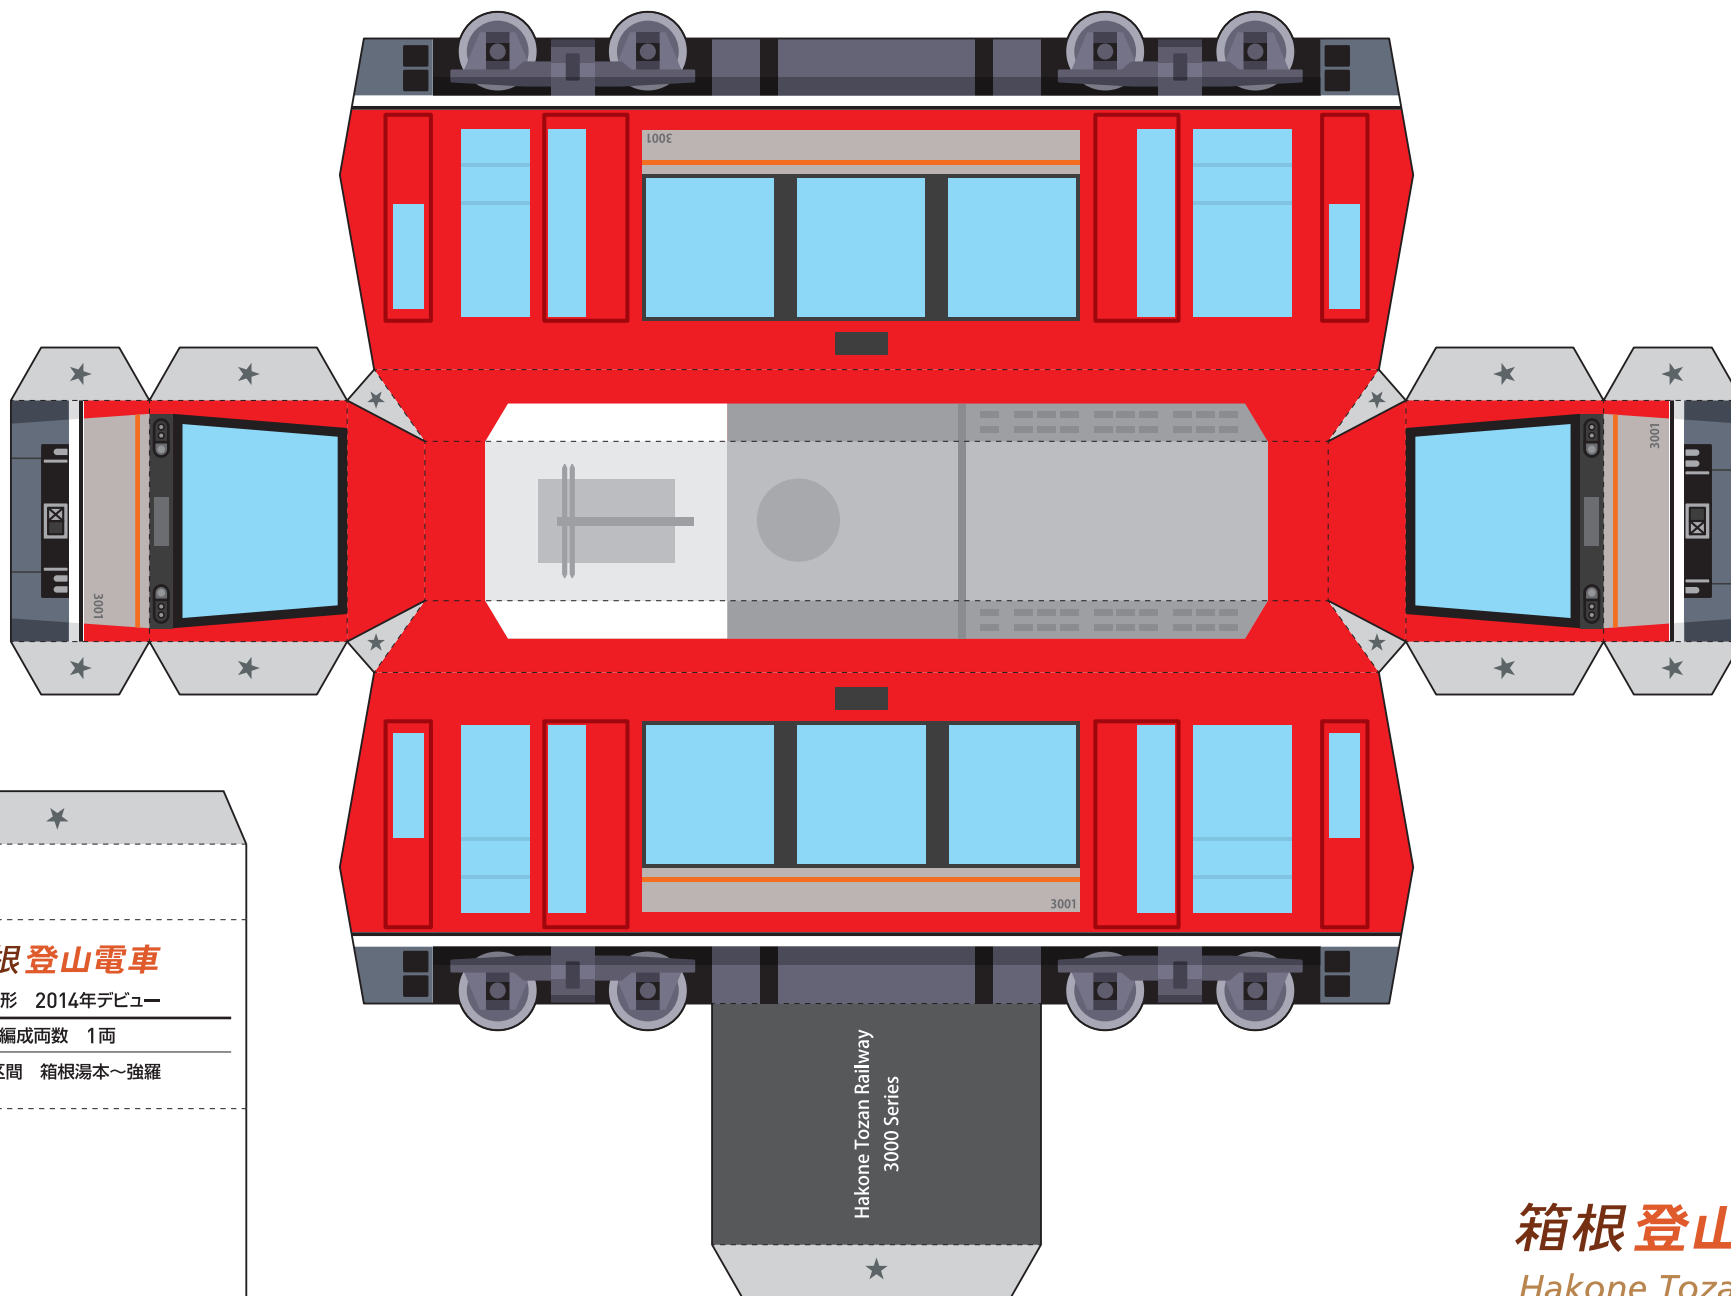

★ のりしろ —— キリトリ線····· 山折り線

箱根登山電車
Hakone Tozan Railway