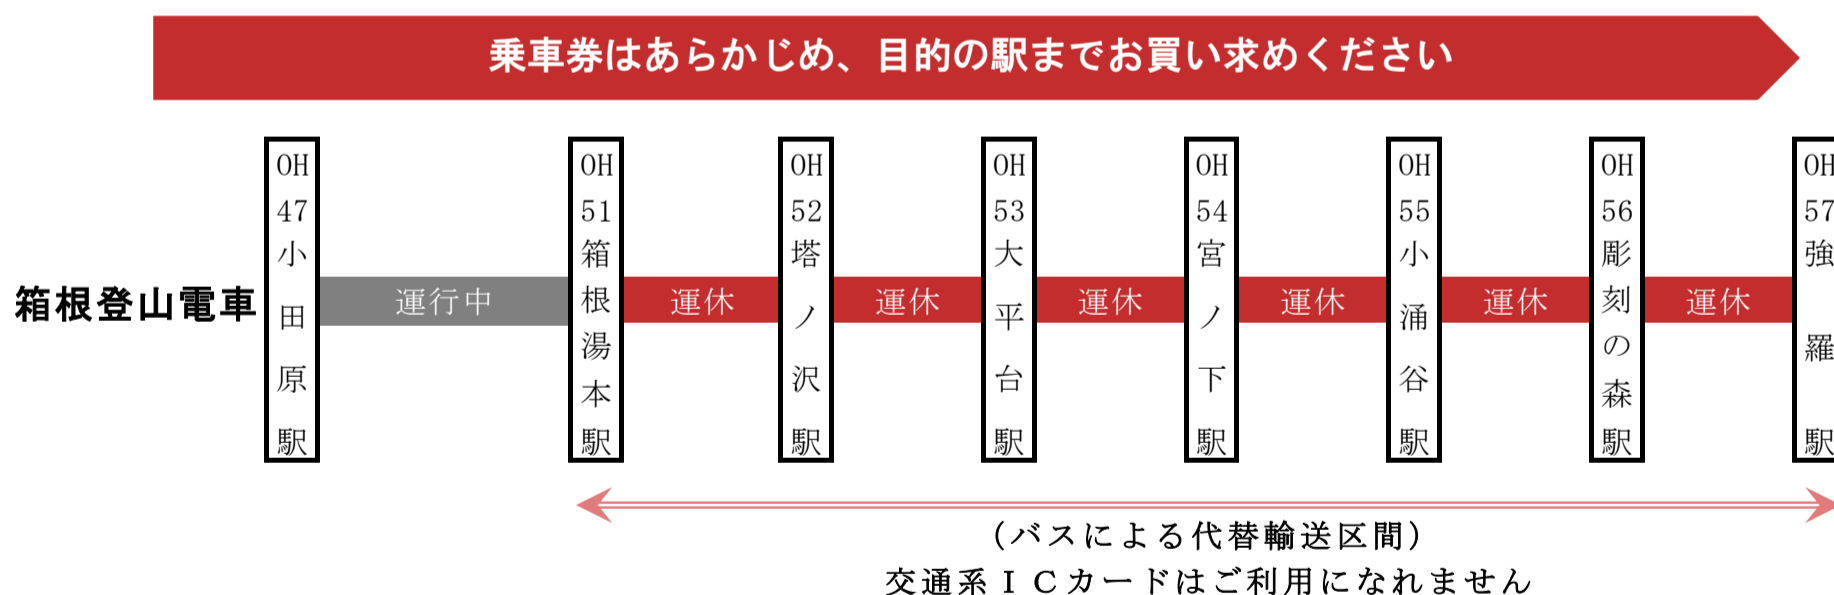

箱根登山線運休区間をご利用のお客さまへ

台風19号の影響により、箱根登山線一部区間（箱根湯本駅～強羅駅間）は、2019年10月12日より運休しております。なお、運休区間は箱根登山バスの路線バスもしくは代行バスがご利用いただけます。

運休区間をご利用される場合、乗車券の取扱いは下記のとおりとなりますので、予めご了承ください。

① 箱根湯本駅を超えて強羅方面各駅までご利用のお客さまは、目的地までの乗車券をあらかじめお買い求めください。箱根湯本駅で箱根湯本駅から先の乗車券をあらためてお買い求めになると、運賃が異なる場合があります。

② 箱根湯本駅～強羅駅間は、交通系ICカード（PASMO、Suicaなど）のご利用ができません。箱根湯本駅まで交通系ICカードをご利用のお客さまは、箱根湯本駅であらためて乗車券をお買い求めください。

お客さまにはご不便をおかけいたしますが、何卒ご理解を賜りますようお願い申し上げます。詳しくは駅係員へお問い合わせください。

箱根登山鉄道株式会社

※ 「PASMO」は、株式会社パスモの登録商標です。

※ 「Suica」は、東日本旅客鉄道株式会社の登録商標です。