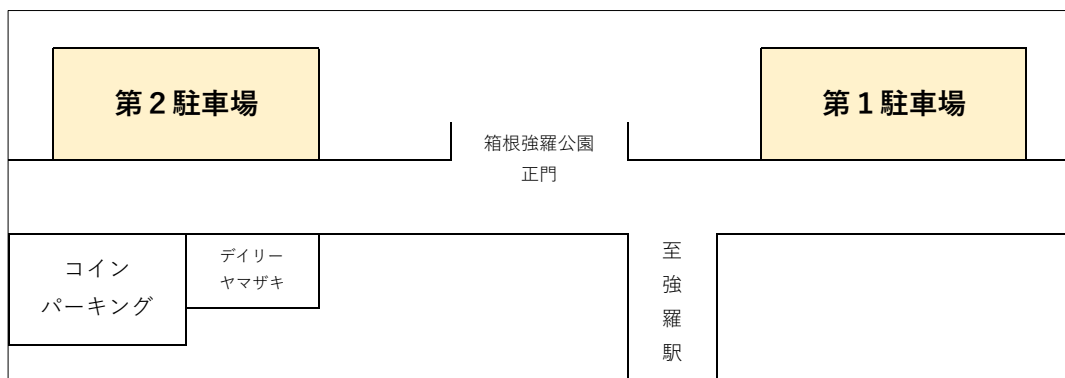

2025年2月12日

お客さま各位

株式会社小田急箱根

箱根強羅公園駐車場のリニューアル工事について（お知らせ）

箱根強羅公園では、3月より駐車場の運営を「タイムズ24株式会社」へ変更し、お客さまにより快適・スムーズにご利用いただけるようにリニューアルいたします。

つきましては、下記の通り工事期間を設けて駐車場整備を行います。期間中、お客さまには大変ご迷惑をおかけしますが、ご理解とご協力を賜りますようお願い申し上げます。

記

1 工事期間・運用開始日

工事期間中は、運用中の駐車場または近隣の時間貸駐車場をご利用ください。

	工事期間	運用開始日
第2駐車場 (16台)	2025年2月25日(火)～3月9日(日)	3月10日(月)
第1駐車場 (27台)	2025年3月10日(月)～3月23日(日)	3月24日(月)

【位置図】

2 駐車料金（税込）

現行	変更後
全日60分 300円	月～金曜日 60分 400円 土・日・休日 60分 500円 夜間最大17時～10時 500円 ※昼間10時～17時は最大料金はありません。